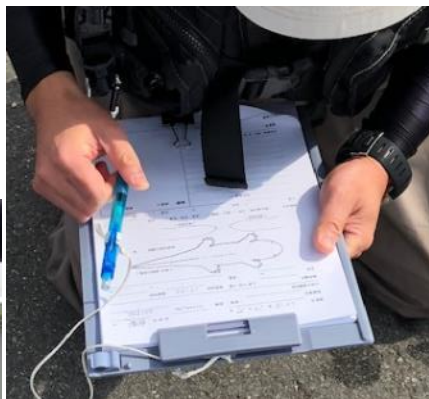

学校の近くの川にオオサンショウウオが生息しています。

学校です。
オオサンショウウオ
の生息場所まで徒歩
5分！

今日はここにオオサ
ンショウウオがいま
した。

分かるかな？

この日は広島大学の清水先生と、奈良大学の学生さんが調査に来られていました。
本校も清水先生の調査
・研究に協力します。

体重を量ります。
4.5Kg!

身長 91 cm!

個体識別器です。
オオサンショウウオにかざすと、登録している番号、
前回調査時の体重、身長が表示されます。

ここで性別が分かります。
この個体はオスでした。

これが目です。
分かるかな？
ちっちゃ！

オオサンショウウオは、前足の指4本、後
ろ足の指5本です。ちゃんとあるかな？