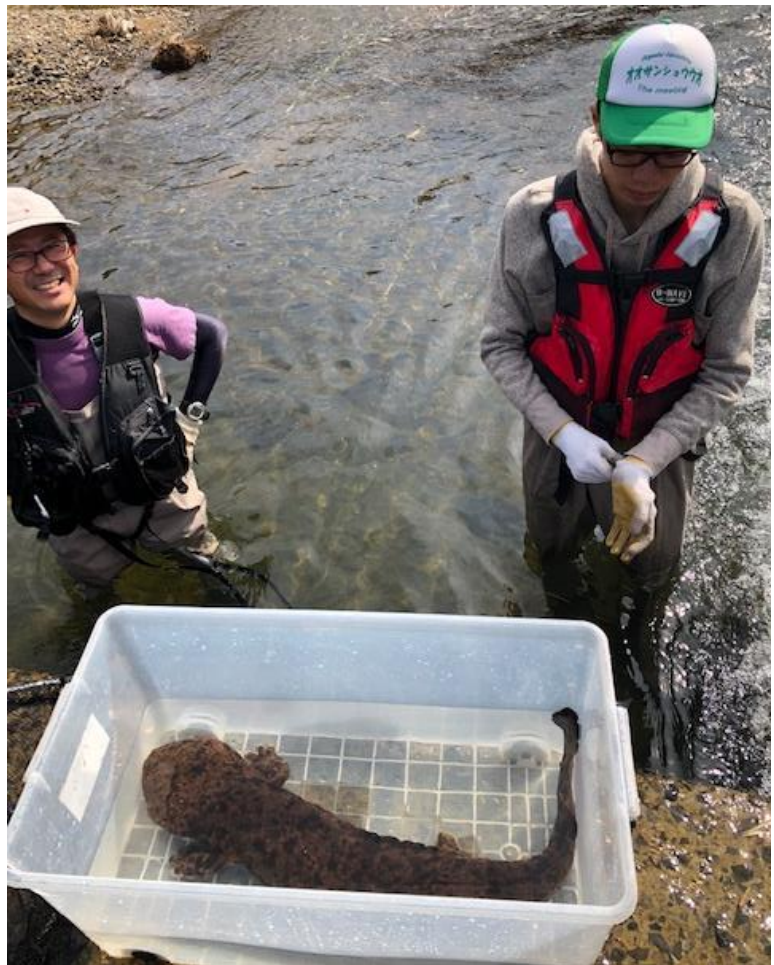

学校の近くの川にオオサンショウウオが生息しています。

学校です。
オオサンショウウオ
の生息場所まで徒歩
5分！

今日はここにオオサ
ンショウウオがいま
した。

分かるかな？

この日は広島大学の清水先生と、奈良大学の学生さんが調査に来られていました。
本校も清水先生の調査
・研究に協力します。

体重を量ります。
4.5Kg!

身長 91 cm!

個体識別器です。
オオサンショウウオにかざすと、登録している番号、
前回調査時の体重、身長が表示されます。

ここで性別が分かります。
この個体はオスでした。

これが目です。
分かるかな？
ちっちゃ！

オオサンショウウオは、前足の指4本、後
ろ足の指5本です。ちゃんとあるかな？